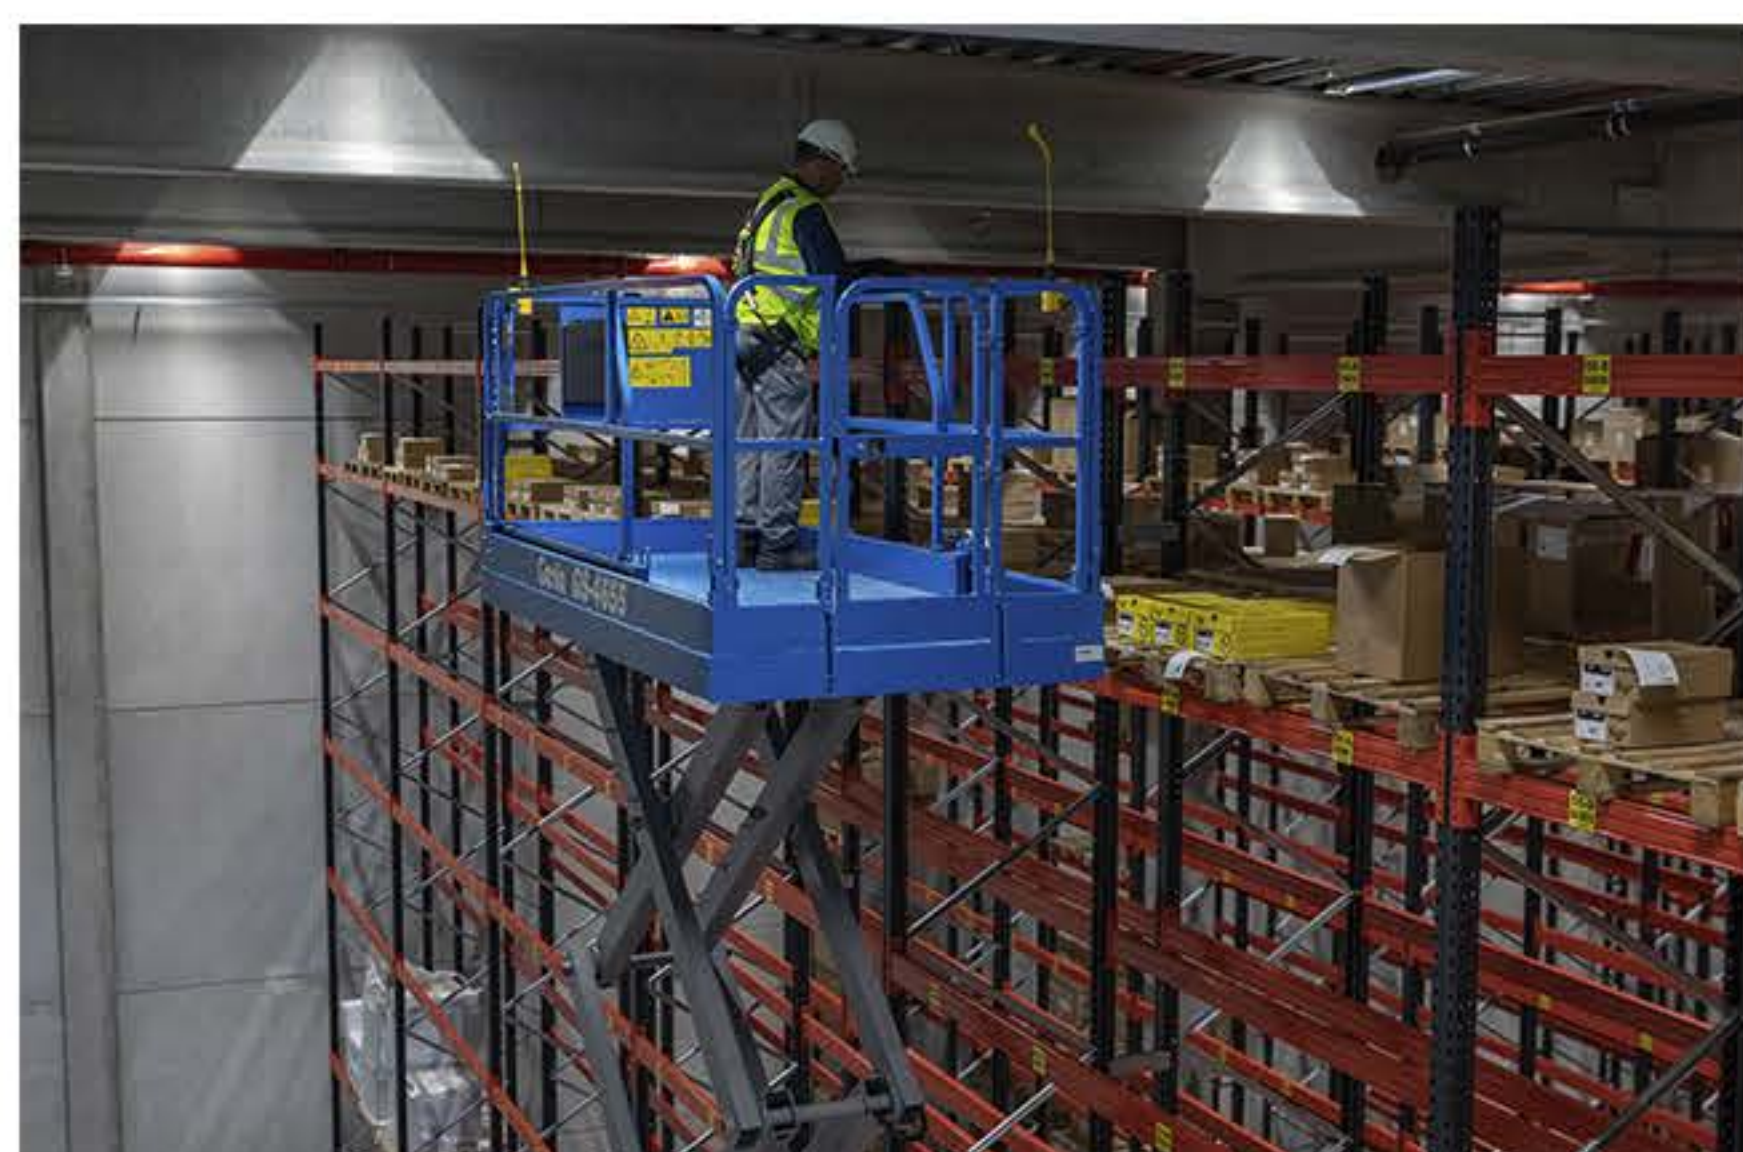

BLUE NEWS

VEM AÍ A MAIOR TESOURA GENIE®!

Para complementar a linha de tesouras elétricas da Genie®, a nova plataforma pantográfica Genie® GS™ 4655 é pura inovação que chega ao mercado latino-americano em Julho de 2020. O equipamento foi apresentado na ARA Show e na Conexpo, este ano. E o melhor? Esta tesoura irá ampliar o leque de opções para o locador na oferta de soluções de até 16 metros de altura de trabalho, antes restrita apenas em máquinas articuladas.

- Motores de acionamento elétrico AC totalmente selados para operação eficiente em ambientes internos e externos;

- Inclinação de 25% com ângulo de ruptura de 14° para subir facilmente encostas e rampas de carregamento;
- Área de trabalho de plataforma grande com deck de extensão deslizante de 1,22 m (4 pés);
- Bandejas de componentes para fora para facilitar o acesso;
- Sistema de controle e diagnóstico Smart Link™ fácil de usar.

Tema	Apresentador	Data	Hora	
Operação de Peças Brasil	Rafael Antonio	13/08	16h (Brasília)	Clique aqui
Nova Linha equipamentos J Genie	Fabiano Faga	27/08	16h (Brasília)	Clique aqui

VEJA ENTREVISTA DO NOSSO GENERAL MANAGER, GUSTAVO FARIA, PARA A REVISTA CONSTRUCCION LATINOAMERICANA: