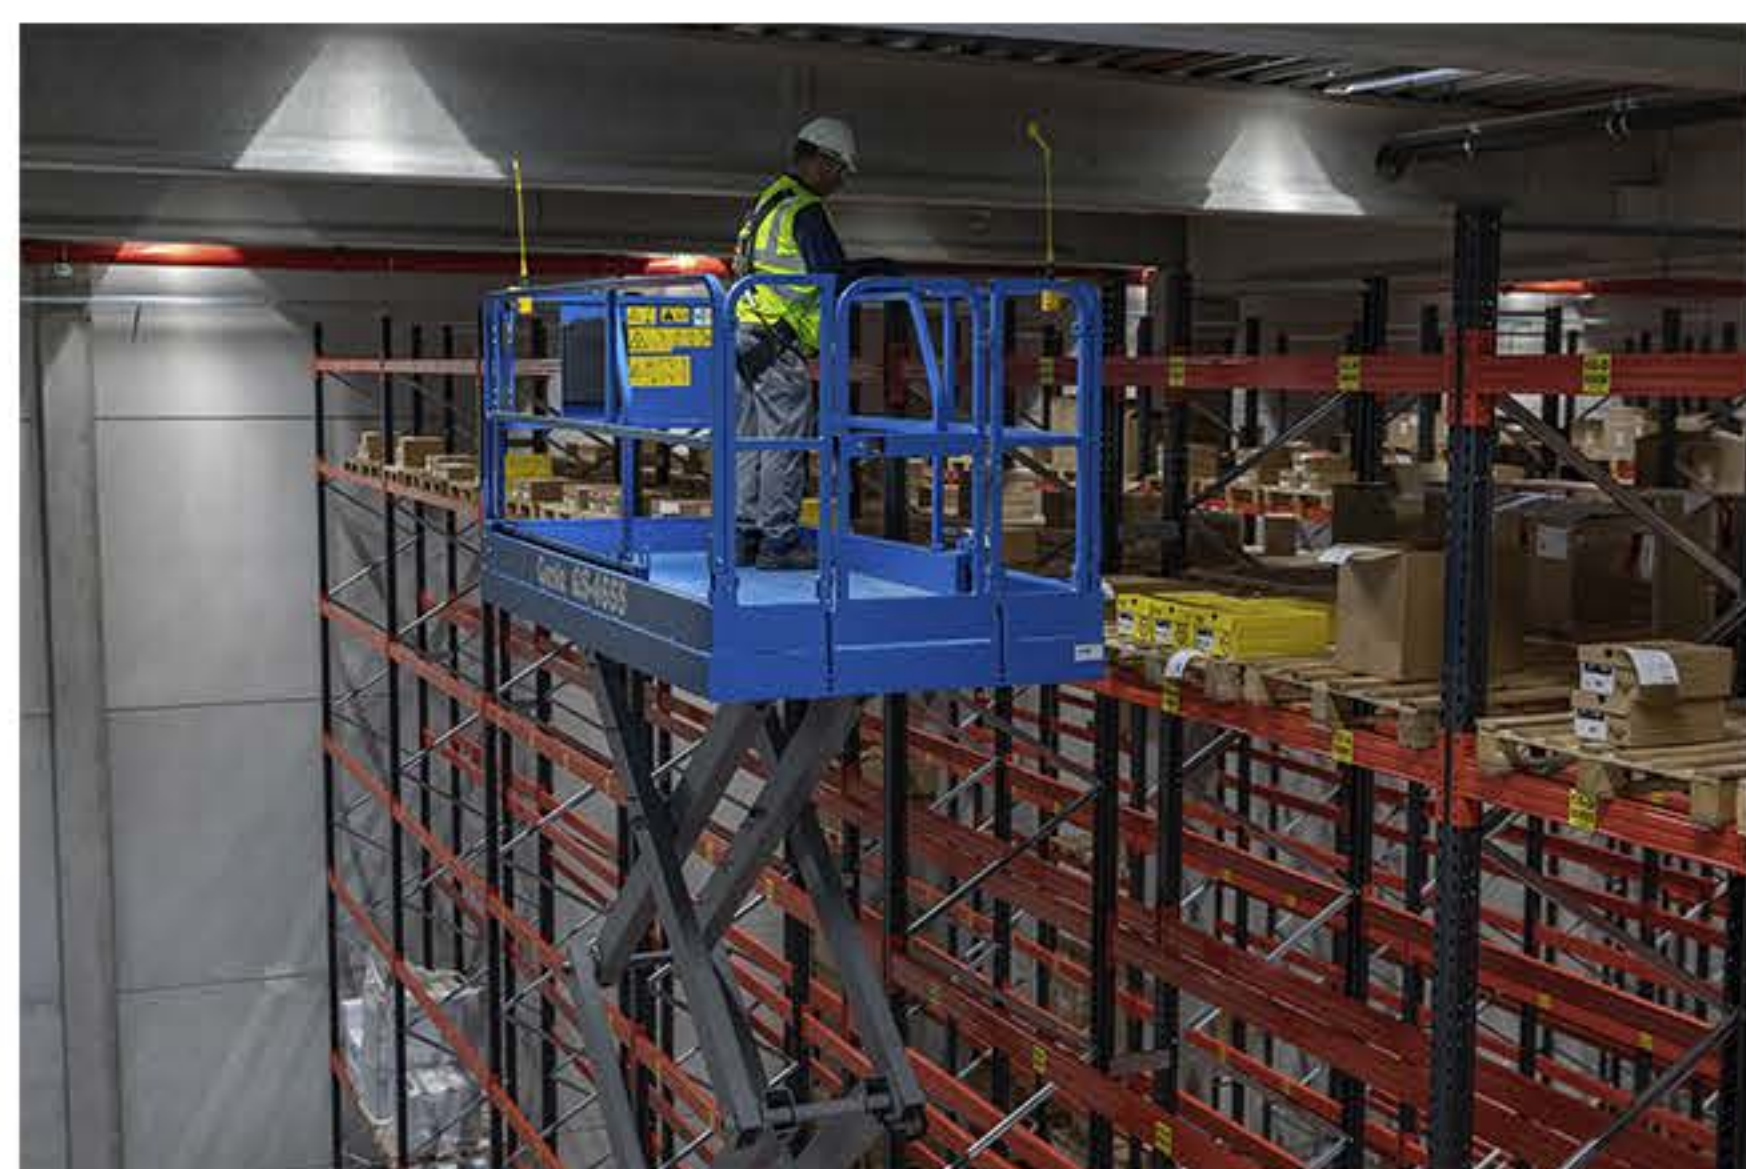

BLUE NEWS

AHÍ VIENEN LAS TIJERAS GENIE® MÁS GRANDES!

Para complementar la línea de tijeras eléctricas de Genie®, la nueva plataforma Genie® GS™ 4655 es pura innovación que está llegando al mercado latino-americano en Julio 2020. El equipo fue presentado en ARA Show y Conexpoeste año. ¿Y el mejor? Estas tijeras ampliarán el rango de las opciones para el arrendador en ofrecer soluciones de hasta 16 metros de altura de trabajo, anteriormente restringidas sólo en máquinas articuladas.

- Motores eléctricos de corriente alterna completamente sellados para un funcionamiento eficiente en el interior y al aire libre;

- 25% de pendiente superable con ángulo de vadeo de 14° para subir fácilmente pendientes y rampas de carga;
- Amplio espacio de trabajo en la cesta con extensión deslizable de 1,22 m; Bandejas extraíbles de componentes para un acceso sencillo;
- Sistema de control y diagnóstico Smart Link™ fácil de usar.

[HAGA CLIC AQUÍ Y SEPA MÁS](#)

QUÉ ES UNA PLATAFORMA DE TIJERA?

Las plataformas de tijera son un tipo de plataforma elevadora móvil de personal utilizada frecuentemente en aplicaciones de construcción y mantenimiento de instalaciones. Están diseñadas para elevar trabajadores y sus